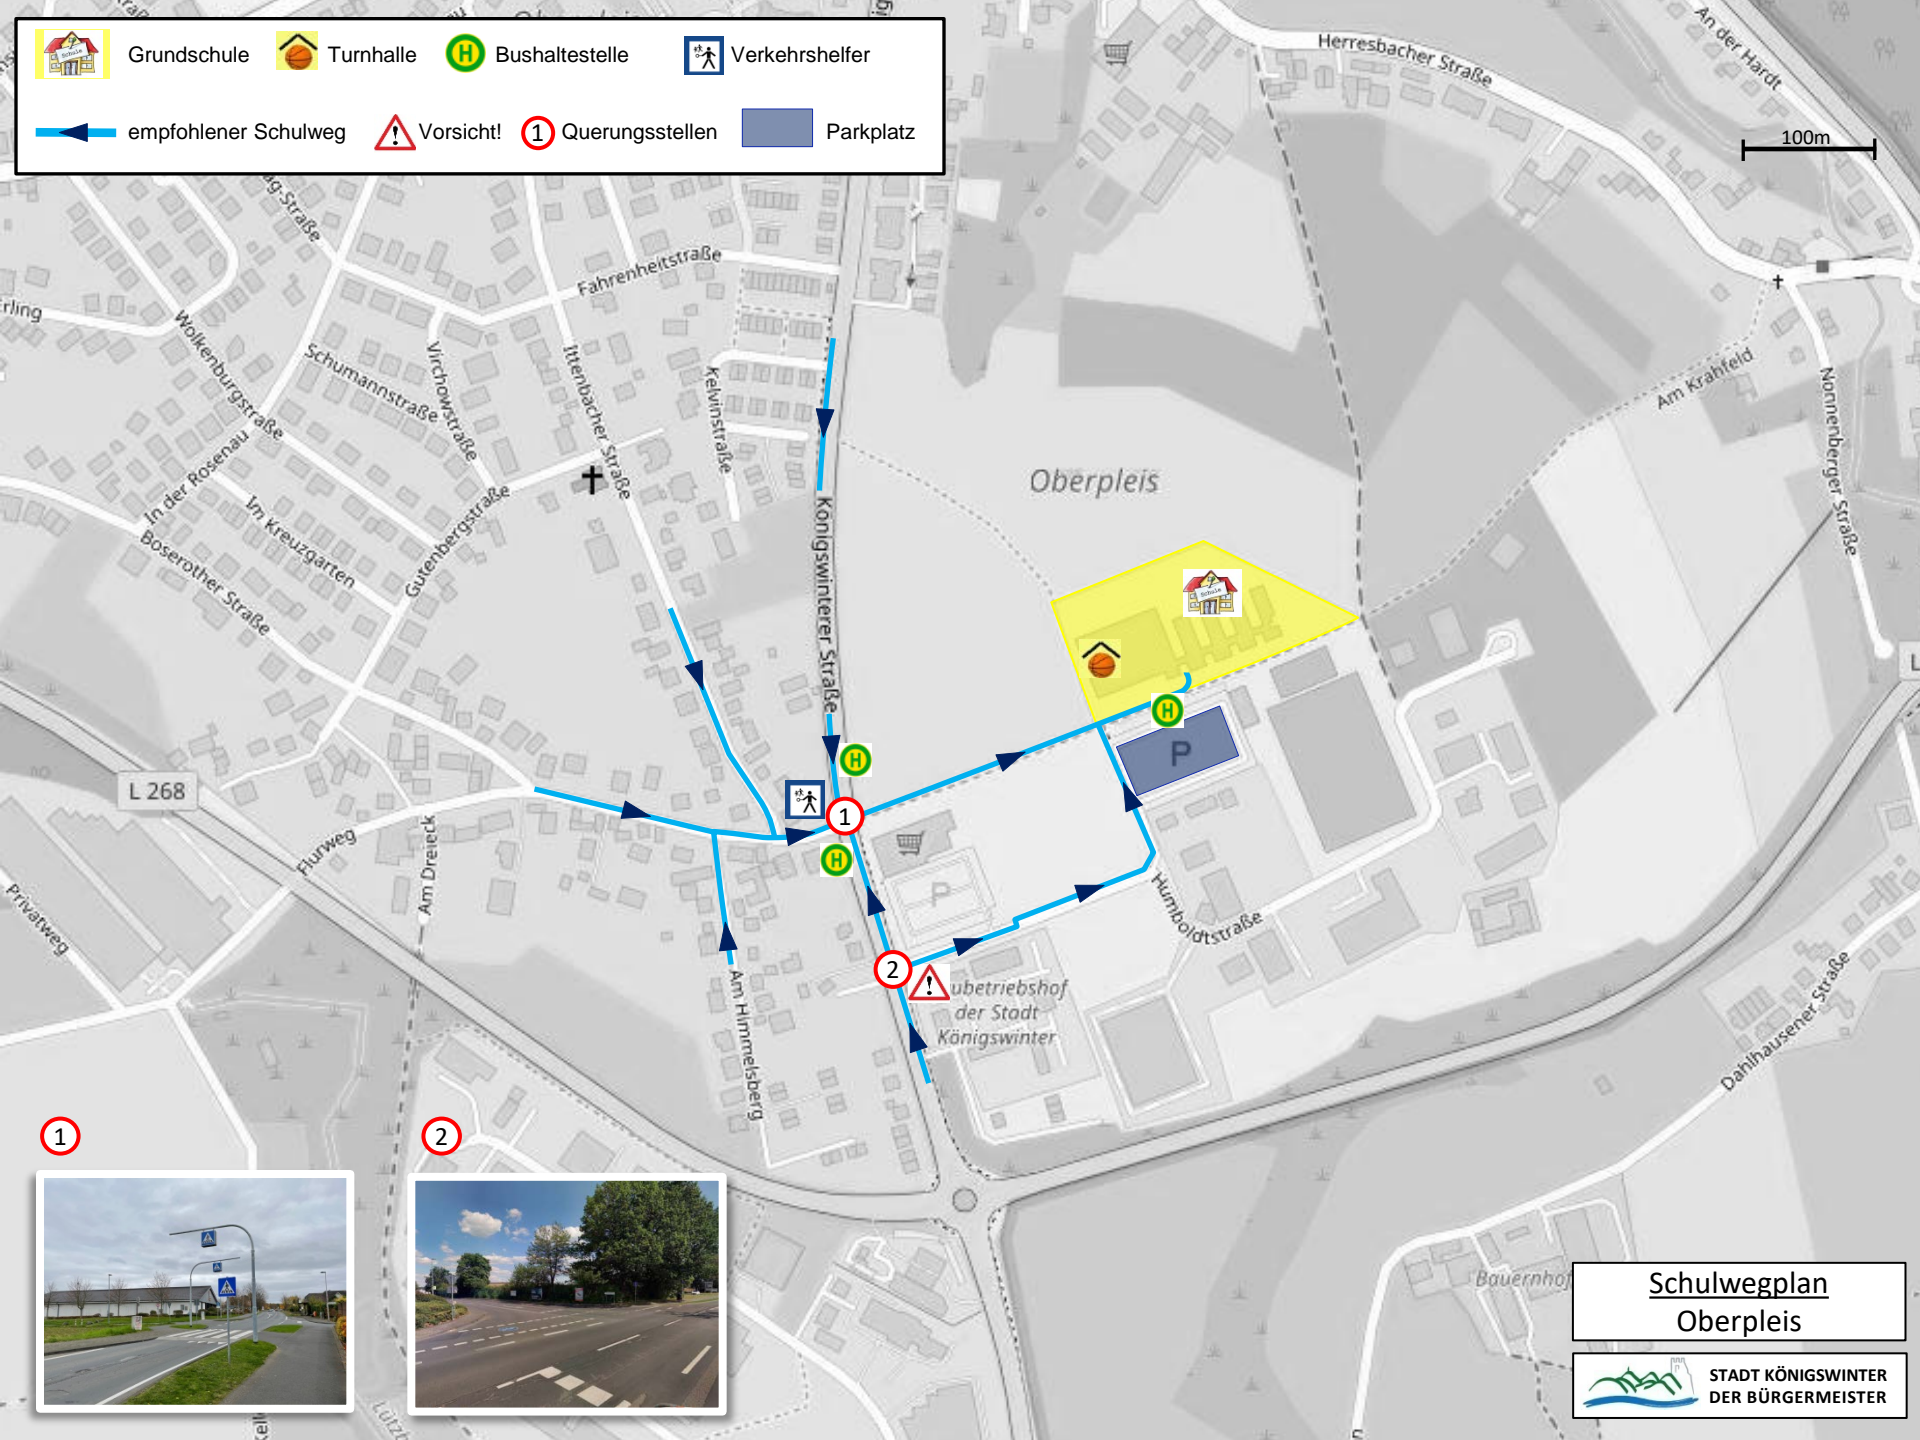

	Grundschule		Turnhalle		Bushaltestelle		Verkehrshelfer
	empfohlener Schulweg		Vorsicht!		Querungsstellen		Parkplatz

1

2

**Schulwegplan
Oberpleis**